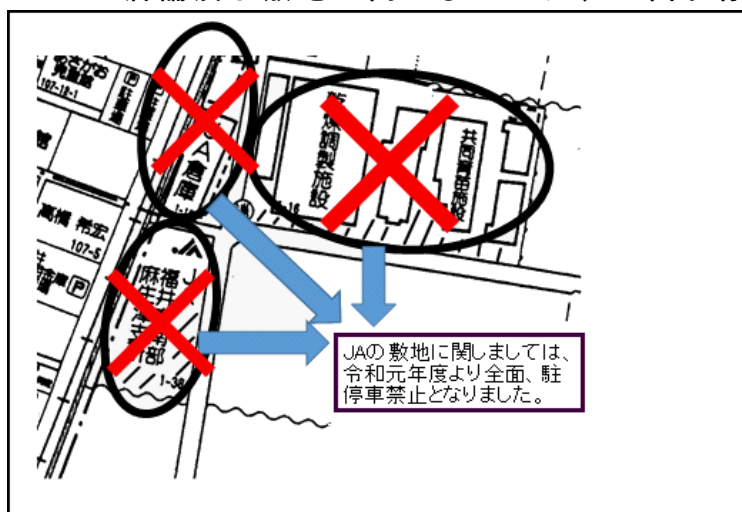

* 令和元年度より「麻生津公民館」の駐車場での駐停車が可能になっています。公民館利用の方に迷惑がかからないようにご利用ください。

* 「文寿殿」の駐車場は、利用できません。